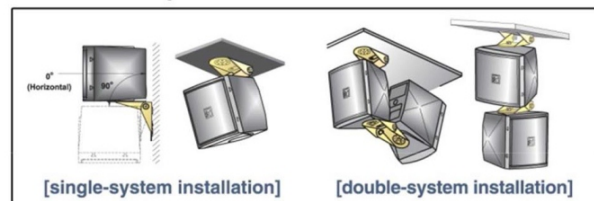

Spesifikasi

Speaker Unit (Satellite Speaker)

Model		ZS-BS301B	ZS-BS301W
Daya masukan		30W	
Impedansi		8 Ω	
Kepekaan		85 dB (1W, 1m)	
Tanggapan Frekuensi		120 - 20.000 Hz	
Komponen Speaker		8 cm (3") cone-type	
Penyambungan		Push-in terminal (2 kutub terminal)	
Fitur	Kotak Speaker	Plastik HIPS warna hitam (ramah lingkungan)	Plastik HIPS warna putih (ramah lingkungan)
	Tutup Depan		
	Penyangga speaker	Plat metal dicat warna hitam	Plat metal dicat warna putih
Ukuran / Dimensi		97.5 (lebar) x 92 (tinggi) x 100 (panjang) mm	
Berat		550 g (tanpa bracket)	
Aksesoris		Subwoofer (model ZS-FB601 series) ... 1	
		Speaker Bracket (penyangga speaker) ... 1	
		Baut segi enam M5 x 12 (pakai cincin dan cincin pegas) ...4	

Subwoofer

Model		ZS-FB601B	ZS-FB601W
Daya masukan		120W	
Impedansi		6 Ω	
Kepekaan		85 dB (1W, 1m)	
Tanggapan Frekuensi		40 - 190 Hz	
Komponen Speaker		16 cm (6") 2-speaker	
Penyambungan		Push-in terminal (8 kutub terminal terhubung)	
Fitur	Kabinet Speaker	Papan partikel dengan lapis vinyl, warna hitam	Papan partikel dengan lapis vinyl, warna putih
	Tutup Depan	Plastik ABS, warna hitam	Plastik ABS, warna putih
	Penyangga speaker	Plat metal, warna hitam	Plat metal, warna putih
Ukuran / Dimensi		210 (lebar) x 390 (tinggi) x 563 (panjang) mm	
Berat		11.500 g (tanpa bracket)	
Aksesoris		Rubber foot (kaki karet penopang) ... 4	
		Speaker Mounting Bracket (penyangga speaker) ... 4	
		Sekrup tapping 3 x 14 ...4	

Contoh Pemasangan :

Human society with
Sound & Communication