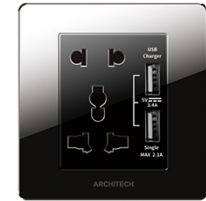

V16-BK04A

*10AX 4 GANG 1 ARAH ROCKER SWITCH

V16-K1A

*10AX 1 GANG 1 ARAH FULL-FLAT SWITCH

V16-C18

*16A 2P+E KOTAK KONTAK JERMAN
Isi : 8/80pcs

V16-C06

*16AX 2 PIN & 3 PIN KOTAK KONTAK
UNIVERSAL
Isi : 8/80pcs