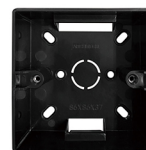

OB-DUS WHITE
*OUTBOW DUS HITAM
Isi: 240pcs

A30-P02 BROWN
*1 GANG TUTUPAN WATERPROOF (IP44)
Isi: 39pcs

S30-C06 WHITE
*30A STEKER UNIVERSAL
Isi: 40/400

OB-DUS BLACK
*OUTBOW DUS HITAM
Isi: 240pcs

A30-P02 BLACK
*1 GANG TUTUPAN WATERPROOF (IP44)
Isi: 39pcs