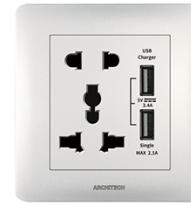

A63-C06U

*16A 2 PIN & 3 PIN KOTAK KONTAK UNIVERSAL DENGAN 3.4A 2 GANG USB CHARGER
Isi : 8/80pcs