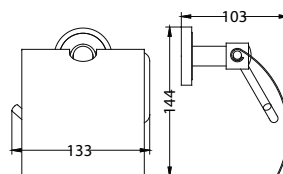

BAP 1515

Corina toilet roll holder

- brass + SUS 304
- chrome