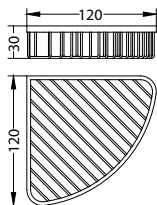

Download from, mepbali.net

BAP 5236

Olivia corner basket with hook

- brass + SUS 304
- chrome

BAP 5239

Olivia basket with hook

- brass + SUS 304
- chrome

BAP 5336

Elano corner soap rack

- brass + SUS 304
- chrome

BAP 5339

Elano soap rack

- brass + SUS 304
- chrome