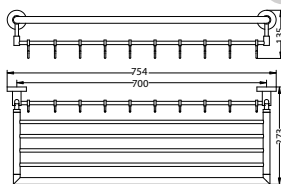

BAP 1832

Moneta adjustable towel shelf 700mm with hook

- brass + SUS 304
- chrome