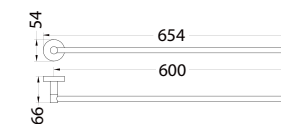

BAP 9201

Dakota single towel bar 600mm

- brass + SUS 304
- matte black