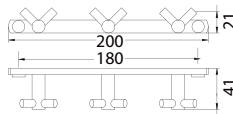

BAP 3603

Montana robe hook 3

- brass
- matte black