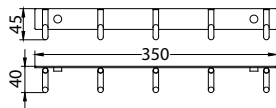

BAP 3305

Destello robe hook 5
· SUS 304
· bss