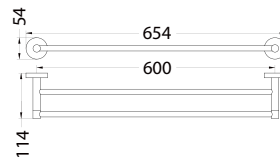

BAP 2103GM

Dakota double towel bar 600mm

- brass + SUS 304
- gunmetal