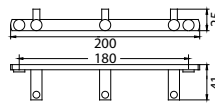

BAP 3103

Odessa robe hook 3

- brass
- chrome