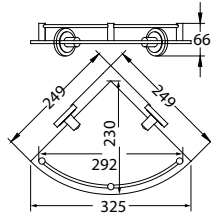

BAP 1526

Corina corner glass shelf

- brass + SUS 304
- chrome