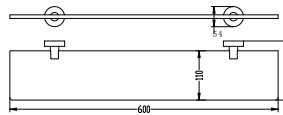

Dakota towel shelf 600mm

- brass + SUS 304
- gunmetal

BAP 2103GM

Dakota double towel bar 600mm

- brass + SUS 304
- gunmetal

BAP 2101GM

Dakota single towel bar 600mm

- brass + SUS 304
- gunmetal