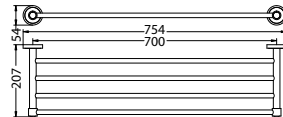

Corina towel shelf 700mm

- brass + SUS 304
- chrome

BAP 1506

Corina towel shelf 700mm

- brass + SUS 304
- chrome

BAP 1504

Corina double towel bar 700mm

- brass + SUS 304
- chrome