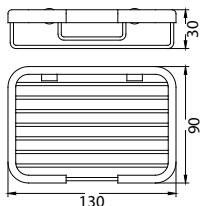

BAP 5339

Elano soap rack

- brass + SUS 304
- chrome