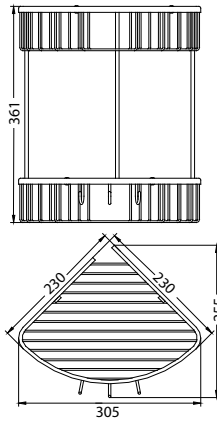

BAP 5137

Bellini double corner basket with hook

- brass + SUS 304
- chrome

BAP 5139

Bellini basket with hook

- brass + SUS 304
- chrome