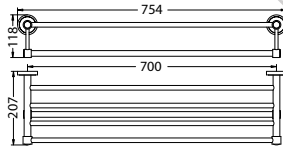

BAP 1508

Corina towel shelf 700mm

- brass + SUS 304
- chrome