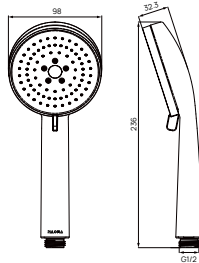

- 10-mode handshower
- easy clean shower spray
- ABS
- matte black

Handshower

HSP 1302CP

ABS handshower

- 3-mode handshower
- easy clean shower spray
- ABS
- chrome

HSP 1302MB

ABS handshower

- 3-mode handshower
- easy clean shower spray
- ABS
- matte black