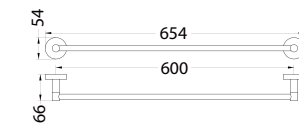

Dakota towel shelf 600mm

- brass + SUS 304
- gunmetal

BAP 2103GM

Dakota double towel bar 600mm

- brass + SUS 304
- gunmetal

BAP 2101GM

Dakota single towel bar 600mm

- brass + SUS 304
- gunmetal