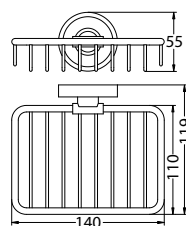

BAP 1522

Corina soap rack small

- brass + SUS 304
- chrome