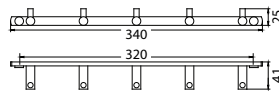

BAP 3105

Odessa robe hook 5

- brass
- chrome