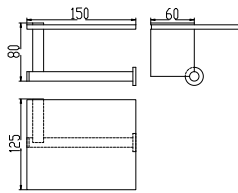

Download from, mepbali.net

BAP 4101GM

Teramo toilet roll holder
· brass + SUS 304
· gunmetal