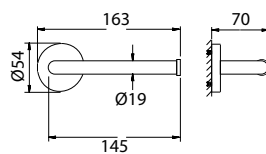

BAP 2115

Dakota toilet roll holder

- brass
- chrome