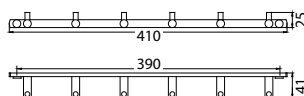

BAP 3106

Odessa robe hook 6

- brass
- chrome