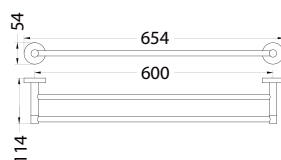

BAP 9203

Dakota double towel bar 600mm

- brass + SUS 304
- matte black