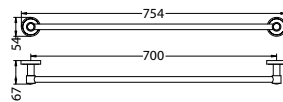

Corina towel shelf 700mm

- brass + SUS 304
- chrome

BAP 1506

Corina towel shelf 700mm

- brass + SUS 304
- chrome

BAP 1504

Corina double towel bar 700mm

- brass + SUS 304
- chrome