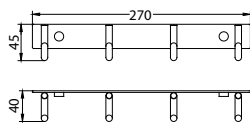

BAP 3304

Destello robe hook 4
· SUS 304
· bss