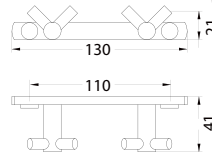

BAP 3602

Montana robe hook 2

- brass
- matte black