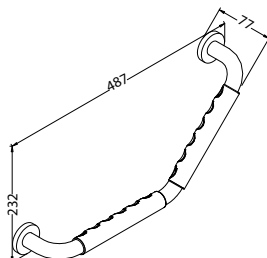

BAP 1525

Corina bath grab bar with rubber

- brass + SUS 304
- chrome