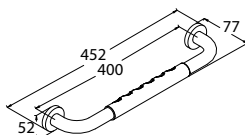

- brass + SUS 304
- chrome

BAP 1530

Corina double glass shelf

- brass + SUS 304
- chrome

BAP 1523

Corina robe hook stack 3

- brass + SUS 304
- chrome

BAP 1524