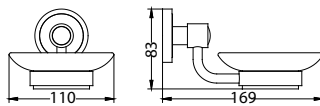

BAP 1517

Corina soap dish

- brass + SUS 304
- chrome