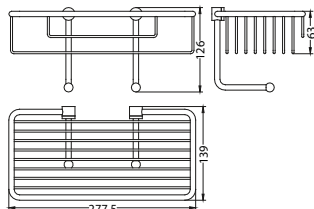

Download from, mepbali.net

BAP 5236

Olivia corner basket with hook

- brass + SUS 304
- chrome

BAP 5239

Olivia basket with hook

- brass + SUS 304
- chrome

BAP 5336