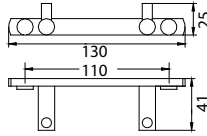

BAP 3102

Odessa robe hook 2

- brass
- chrome