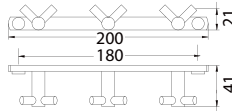

BAP 3503GM

Montana robe hook 3

- brass
- gunmetal