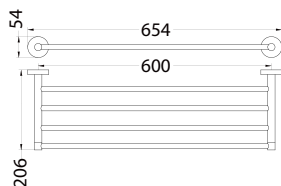

BAP 9205

Dakota towel shelf 600mm

- brass + SUS 304
- matte black