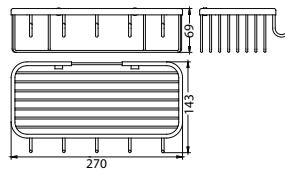

BAP 5136

Bellini corner basket with hook

- brass + SUS 304
- chrome

BAP 5137

Bellini double corner basket with hook

- brass + SUS 304
- chrome

BAP 5139

Bellini basket with hook

- brass + SUS 304
- chrome

BAP 5140

Bellini double basket with hook

- brass + SUS 304
- chrome