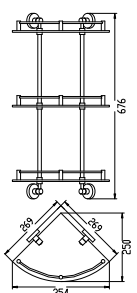

BAP 1828

Moneta triple corner glass shelf

- brass + SUS 304
- chrome