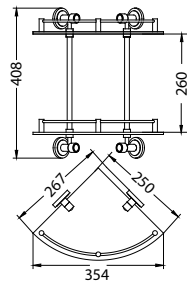

BAP 1527

Corina double corner glass shelf

- brass + SUS 304
- chrome