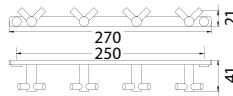

BAP 3604

Montana robe hook 4

- brass
- matte black