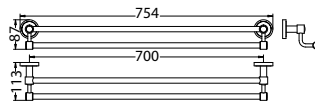

Corina towel shelf 700mm

- brass + SUS 304
- chrome

BAP 1506

Corina towel shelf 700mm

- brass + SUS 304
- chrome

BAP 1504

Corina double towel bar 700mm

- brass + SUS 304
- chrome