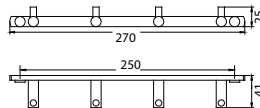

BAP 3104

Odessa robe hook 4

- brass
- chrome