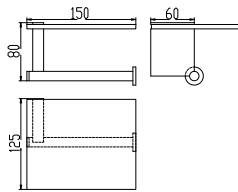

BAP 4111

Teramo toilet roll holder
· brass + SUS 304
· matte black