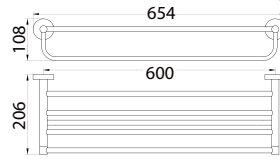

BAP 2107GM

Dakota towel shelf 600mm

- brass + SUS 304
- gunmetal