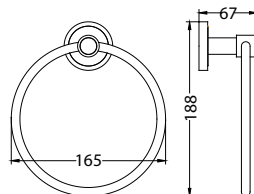

BAP 1516

Corina guest towel holder

- brass + SUS 304
- chrome