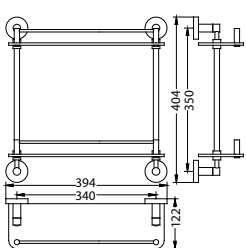

BAP 1830

Moneta double glass shelf

- brass + SUS 304
- chrome