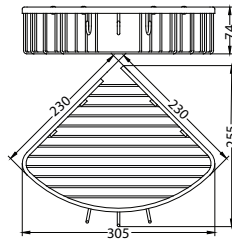

BAP 5136

Bellini corner basket with hook

- brass + SUS 304
- chrome