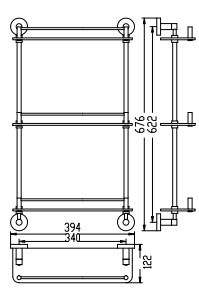

BAP 1831

Moneta triple glass shelf

- brass + SUS 304
- chrome