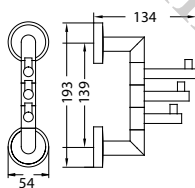

BAP 1523

Corina robe hook stack 3

- brass + SUS 304
- chrome