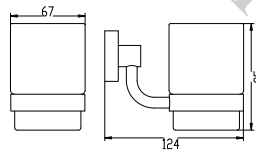

Dakota Matte Black

BAP 9210

Dakota tumbler holder with glass

- brass + SUS 304
- matte black