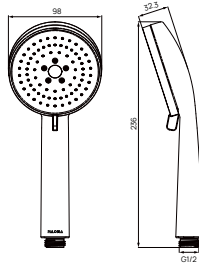

- 10-mode handshower
- easy clean shower spray
- ABS
- matte black

Handshower

HSP 1302CP

ABS handshower

- 3-mode handshower
- easy clean shower spray
- ABS
- chrome

HSP 1302MB

ABS handshower

- 3-mode handshower
- easy clean shower spray
- ABS
- matte black