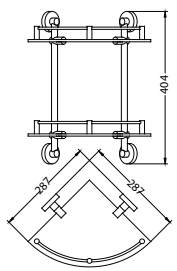

Download from, mepbali.net

BAP 1827

Moneta double corner glass shelf

- brass + SUS 304
- chrome