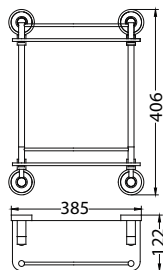

BAP 1530

Corina double glass shelf

- brass + SUS 304
- chrome