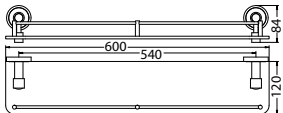

BAP 1509

Corina glass shelf

- brass + SUS 304
- chrome