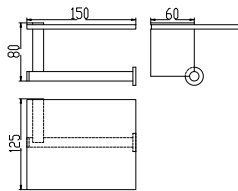

BAP 4101

Teramo toilet roll holder
· brass + SUS 304
· chrome