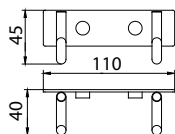

BAP 3302

Destello robe hook 2
· SUS 304
· bss