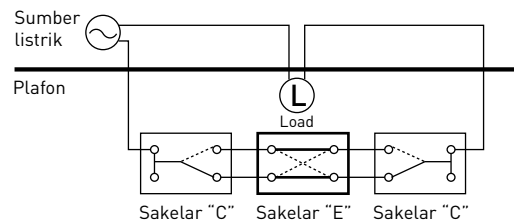

Sakelar "C" (2 Arah, Hotel)

Sakelar "C" adalah sakelar yang dapat dioperasikan dari dua titik lokasi yang berbeda. Dapat digunakan di tangga, koridor, dll.

Sakelar "D" (Double Pole)

Dengan menyalakan dan mematikan "Double Pole" secara bersamaan, Anda dapat melindungi beban koneksi dengan lebih aman. (Direkomendasikan untuk AC, dll.)

Sakelar "E" (Intermediate)

Sakelar "E" adalah sakelar yang dapat dioperasikan dari tiga atau lebih titik lokasi yang berbeda. Harus digunakan dengan kombinasi sakelar "C".

Desain Flat & Simple untuk gaya modern dan ekonomis.