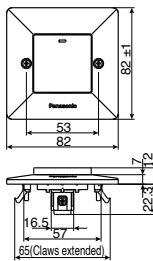

Internal depth 43.5mm

D I M E N S I

Unit : mm

WCJP51181

WCJP52181

WCJP1131

WCJP2164

WCJP2488