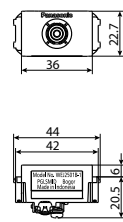

WEJ2501B-1