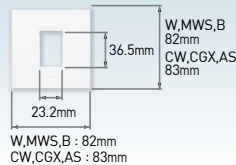

WESJ78019 ☐☐☐

1-gang 1-device