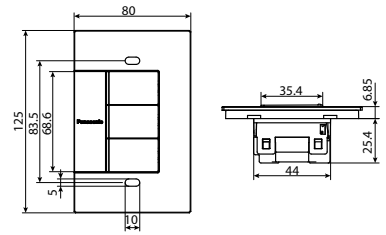

WTEJP53572S