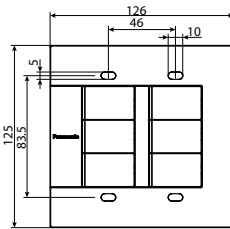

WTEJP56572S