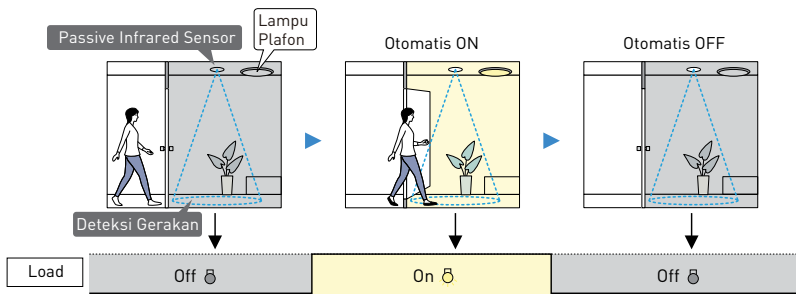

Pengaplikasian nirkontak yang sesuai untuk menghemat energi. Mendeteksi gerakan manusia dan otomatis.

Ilustrasi

Rekomendasi Pemasangan

Fitur

Nirkontak

Passive Infrared Sensor mengurangi resiko terkena kuman melalui kontak karena sensor bekerja menyalakan lampu ON/OFF secara otomatis di ruang umum seperti toilet atau ruang rapat.

Aman

Passive Infrared Sensor menyalakan lampu ON/OFF secara otomatis sehingga para pengguna tidak perlu mencari-cari tombol sakelar di area gelap. Hal ini mengurangi resiko lansia dan anak-anak tersandung.

Hemat Energi

Passive Infrared Sensor menyalakan lampu ON/OFF secara otomatis sehingga tidak ada energi terbuang ketika ruangan kosong.

Passive Infrared Sensor Memberikan Tingkat Sensitivitas dan Keandalan yang Tinggi. Mampu mendeteksi gerakan ketika terjadi perbedaan temperature antara temperature ruang dengan temperature obyek.

Made in JAPAN

• Tingkat Sensitivitas 2X Lebih Baik

-Desain bercelah yang lebih baik dibandingkan sensor konvensional

• Deteksi ke Seluruh Penjurur Ruang

-Dengan elemen quad yang meningkatkan kemampuan deteksi sensor ke seluruh penjurur ruang

• 4K Lebih Baik Memberikan Sinyal Alarm

-Desain orisinal ASIC dapat mengurangi kemungkinan timbulnya alarm palsu
-Pengaturan deteksi pada ASIC yang handal

PIR Konvensional

-Dual element

PaPIRs element

- Quad element with slit design

PaPIRs

Konvensional

PIR Sensor

Lensa Adjustable

Mampu menyesuaikan area deteksi hingga 15°. Memungkinkan untuk mengganti area yang terdeteksi setelah instalasi selesai.

Rotasi lensa hingga 360°

Ketika Tidak Dapat Diinstal Pada Posisi yang Diinginkan

Ketika sensor tidak dapat diinstal karena ada lighting atau fire alarm

Ketika Mengganti Cakupan Area Deteksi

Ketika mengganti cakupan area deteksi seiring dengan mendekati / menjauhi sensor.