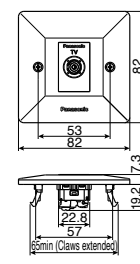

Sakelar

WCJP51181

Sakelar "B"(1 Arah)
1 Device
10AX 250V~
Screw Terminal
(Only Rigid Cu
1.5-2.5mm²)

WCJP52181

Sakelar "B"(1 Arah)
2 Devices
10AX 250V~
Screw Terminal
(Only Rigid Cu
1.5-2.5mm²)

Stop Kontak

WCJP1131

Stop Kontak dengan
grounding 16AX 250V~
Screw Terminal
(Only Rigid Cu
1.5-2.5mm²)

Aksesoris

WCJP2164

Jack Modul Telepon
(6P4C)

WCJP2488

Jack Modul transmisi
data CAT5E (8P8C)

WCJP2501

Terminal TV
tipe DIN

Chime

EGG331

Weatherproof Push Button
for Door Chime
1A 220V~

EBG888

Door Chime
220W~ Two Tone 9.5W, 50Hz
Easy-to-Hear 82 dB Chime

BOX

WEJ5911N

C-Type Box Inbow

Internal depth 43.5mm

D I M E N S I

Unit : mm

WCJP2501