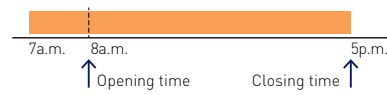

An example of time chart