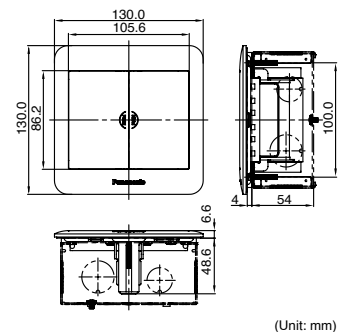

POP UP DUPLEX TYPE

Mudah dicolok sebagai sumber listrik sementara

Lokasi yang Direkomendasikan

Keterangan Produk

- IP:44
- Ketebalan:7.6mm
- Kedalaman:69.0mm

DU5913JTK-1

Stop Kontak Schuko dengan Grounding [CP] + Modul Telepon [6P4C]

DU5915JTK-1

Stop Kontak Schuko dengan Grounding [CP] + Modul Data CAT5E [8P8C]

DU5919JTK-1

Stop Kontak Schuko dengan Grounding [CP] + Chip Kosong

DU6955JTK-1

Modul Data CAT5E [8P8C] Ganda

DU6933JTK-1

Modul Telepon [6P4C] Ganda

DU6935JTK-1

Modul Telepon [6P4C] + Modul Data CAT5E [8P8C]

Ukuran

DOUBLE DUPLEX TYPE

Muat hingga 6 modul

Lokasi yang Direkomendasikan

Keterangan Produk

- IP:44
- Ketebalan:6.6mm
- Kedalaman:58.0mm

DUMF3233J

Stop Kontak Schuko dengan Grounding [CP] Ganda

DUMF3230J

Stop Kontak Schuko dengan Grounding [CP] + Blank [Max 3 devices (WIDE series module)]

DUMF3200J

Blank + Blank [Max 6 devices (WIDE series module)]

Ukuran

Double Duplex Type

Bagian permukaan cover pelindung harus sejajar dengan permukaan lantai.

Pukul cover pelindung dengan palu dan lepaskan baut.