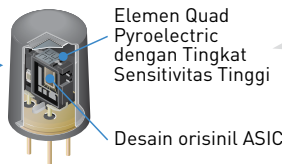

PaPIRs PIR Sensor