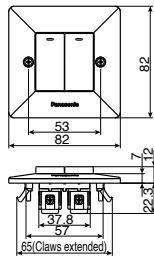

Internal depth 43.5mm

D I M E N S I

Unit : mm

WCJP51181

WCJP52181

WCJP1131

WCJP2164

WCJP2488