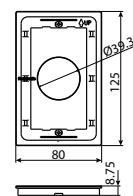

WTEJ1781S

FULL-COLOR WIDE SERIES
Stylee

FULL-COLOR WIDE SERIES

FLASIMO

MINIMAL ART

A' mode

FULL-COLOR SERIES

Acrossea