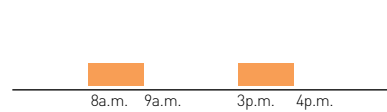

An example of time chart

Recommend Model

TB388NE7

TB118NE7

4 Penggunaan di Vila dan Rumah

Pompa Kolam (Penjernihan Air)

Time Switch dapat digunakan untuk mengatur pengoperasian penjernihan air di rumah dan kolam renang.