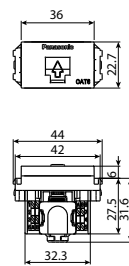

WEJ2488B-1