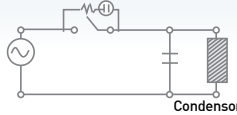

Condensor untuk Sakelar Iluminasi 300V~ 0.1mF

Sakelar Iluminasi

Stop Kontak & Plat

WESJP1121

Stop kontak dengan grounding (CP) 16A 250V~ Screw Terminal (Only Rigid Cu 1.5-4.0mm²)

WESJP11212

Stop kontak dengan grounding (CP) dan plate 2-gang 16A 250V~ Screw Terminal (Only Rigid Cu 1.5-4.0mm²)