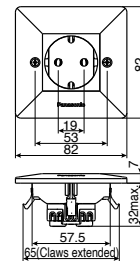

Internal depth 43.5mm

D I M E N S I

Unit : mm

WCJP51181

WCJP52181

WCJP1131

WCJP2164

WCJP2488