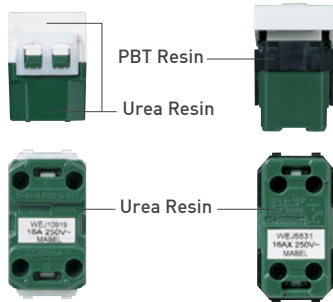

■ Perlindungan terhadap tegangan listrik ➔ Konstruksi terisolasi total

Karakter Material Terlampir (rujukan)

	Urea	PBT	Polycarbonate
Ketahanan terhadap panas	Baik	Baik	Sedang
Kemampuan lacak	Sangat baik	Baik	Buruk
Kemampuan berhenti secara otomatis	Baik	Baik	Baik