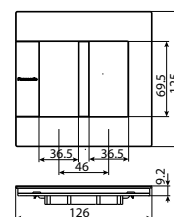

WTEJ6506S-1