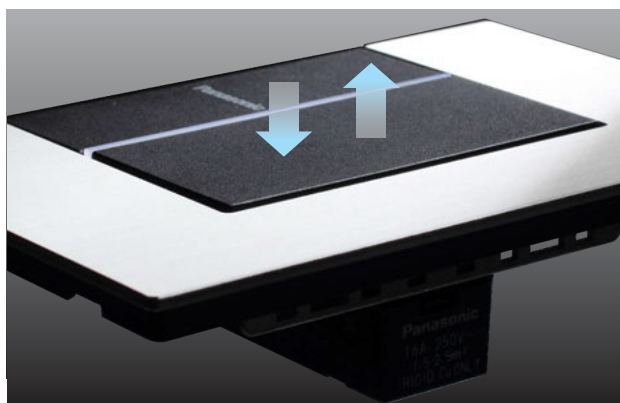

MEKANISME SAKELAR TERBARU YANG TAHAN PANAS DAN MUDAH DIGUNAKAN

Sistem push on - push off sakelar yang mudah untuk dioperasikan dengan hanya sedikit sentuhan.