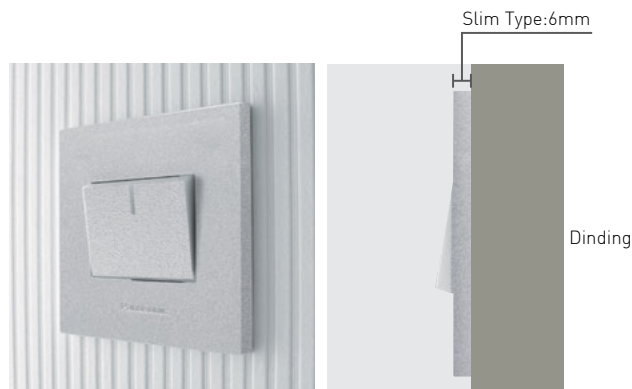

ULTRA SLIM

Desain yang ramping sangat cocok untuk gaya minimalis dengan ketebalan dari dinding ke permukaan plat hanya 6mm. (7.7mm untuk Clear White, Clear Green, Aluminum Silver)