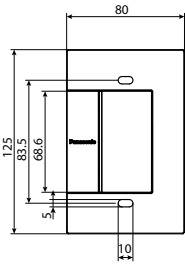

D I M E N S I

Unit : mm

WTEJP51552S