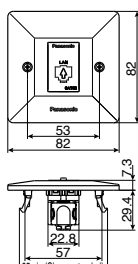

Internal depth 43.5mm

D I M E N S I

Unit : mm

WCJP51181

WCJP52181

WCJP1131

WCJP2164

WCJP2488