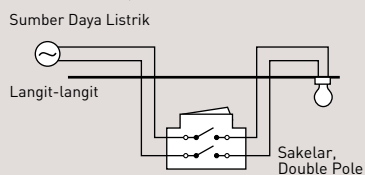

Sakelar "D", Double Pole