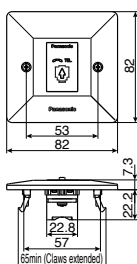

Internal depth 43.5mm

D I M E N S I

Unit : mm

WCJP51181

WCJP52181

WCJP1131

WCJP2164

WCJP2488