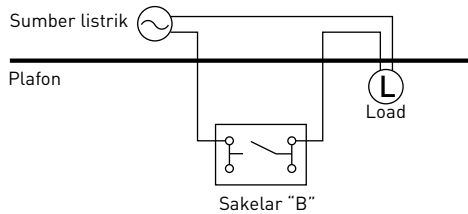

Contoh kombinasi

Produk ini dapat ditutup dengan kabel dimasukkan

Fitur Sakelar B,C,D,E

Sakelar "B" (1 Arah, Single Pole)

Paling banyak digunakan untuk menghidupkan dan mematikan beban seperti penerangan.