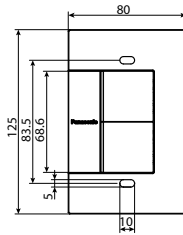

WTEJP52562S