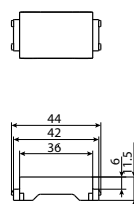

D I M E N S I

Unit : mm

WEJ3020B

FULL-COLOR WIDE SERIES
Stylee

FULL-COLOR WIDE SERIES

FLASIMO

MINIMAL ART

A' mode

FULL-COLOR SERIES

Acrossea