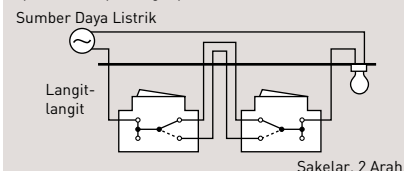

AUTOMATIC TIME SWITCH

METODE PENGKABELAN

Sakelar

Contact Structure

Sakelar "B", 1 Arah

Contoh Sakelar
WESJ5941 **WEJ5541** **WCJP51181**
WEHJ5511 **WNJ5001** **WABJ5011-N**

Sakelar "C", 2 Arah

Operasi satu perlengkapan dari dua lokasi.