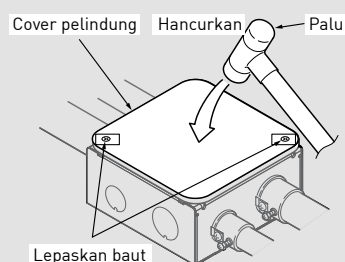

Ukuran

Double Duplex Type

Bagian permukaan cover pelindung harus sejajar dengan permukaan lantai.

Pukul cover pelindung dengan palu dan lepaskan baut.

Inovasi Baru
Pengaturan Lampu yang Hemat Energi

PASSIVE INFRARED SENSOR