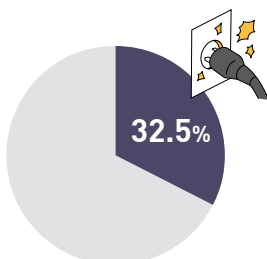

Contoh: Stop Kontak dengan [CP]

Suara pelanggan ②

Melihat percikan listrik dari colokan listrik.

Menemukan colokan yang keras atau goyah.

※ Menurut penelitian kami.

Pilihlah peralatan listrik yang berkualitas sesuai dengan standar IEC yang telah melewati uji keamanan yang ketat seperti ketahanan terhadap panas dan penggunaan berulang (10.000x pasang copot)