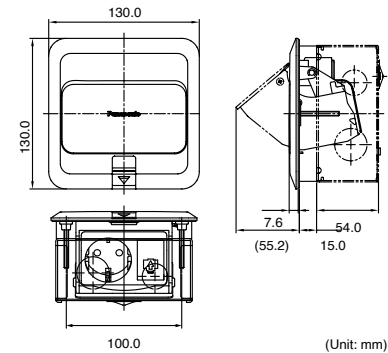

DU6935JTK-1

Modul Telepon [6P4C] + Modul Data CAT5E [8P8C]

Ukuran

DOUBLE DUPLEX TYPE

Muat hingga 6 modul

Lokasi yang Direkomendasikan

Keterangan Produk

- IP:44
- Ketebalan:6.6mm
- Kedalaman:58.0mm