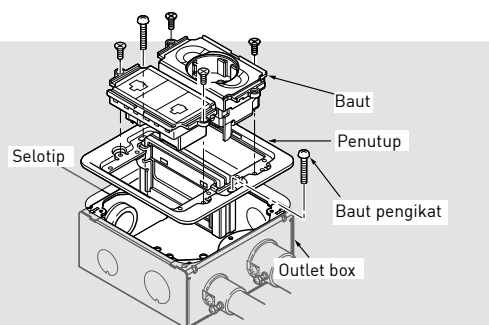

Ukuran

Double Duplex Type

Bagian permukaan cover pelindung harus sejajar dengan permukaan lantai.

Pukul cover pelindung dengan palu dan lepaskan baut.

Inovasi Baru
Pengaturan Lampu yang Hemat Energi

PASSIVE INFRARED SENSOR