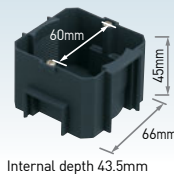

EGG331

Weatherproof Push Button for Door Chime 1A 220V~

EBG888

Door Chime 220W~ Two Tone 9.5W, 50Hz Easy-to-Hear 82 dB Chime

BOX

WEJ5911N

C-Type Box Inbow

Desain tipis yang stylish. Fleksibel dengan gaya yang abadi.