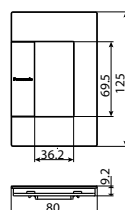

WTEJ6503S-1