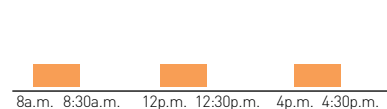

An example of time chart