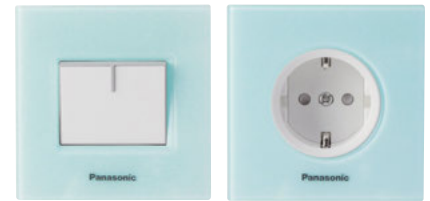

CLEAR GREEN

Desain :
Model Clear Green menghasilkan kombinasi warna yang unik dan tekstur yang jernih.

Dapat dikombinasikan dengan :
Glass / Marble Interior

FLASIMO

MINIMAL ART

A' mode