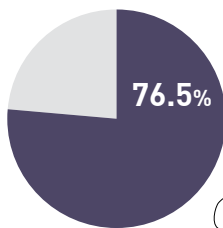

3 Lebih aman

Suara pelanggan ①

Khawatir dengan colokan listrik yang terbuka dan berbahaya bagi anak kecil.