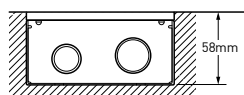

Ukuran

Double Duplex Type

Bagian permukaan cover pelindung harus sejajar dengan permukaan lantai.

Pukul cover pelindung dengan palu dan lepaskan baut.

Inovasi Baru
Pengaturan Lampu yang Hemat Energi

PASSIVE INFRARED SENSOR