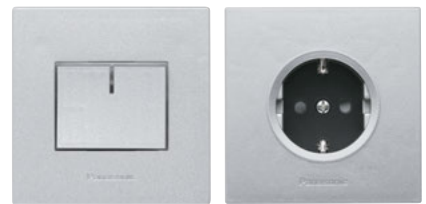

SILVER

Desain :
Dengan lapisan matte Metallic Silver yang berkualitas tinggi, dapat membuat suasana lebih tenang dan santai.

Dapat dikombinasikan dengan :
Achromatic / Concrete / Dark Wood Interior