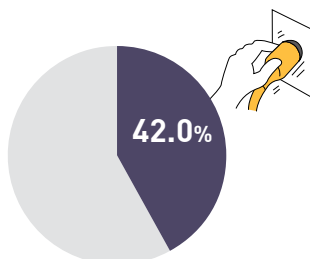

Contoh: Stop Kontak dengan [CP]

Suara pelanggan ②

Melihat percikan listrik dari colokan listrik.

Menemukan colokan yang keras atau goyah.

※ Menurut penelitian kami.

Pilihlah peralatan listrik yang berkualitas sesuai dengan standar IEC yang telah melewati uji keamanan yang ketat seperti ketahanan terhadap panas dan penggunaan berulang (10.000x pasang copot)