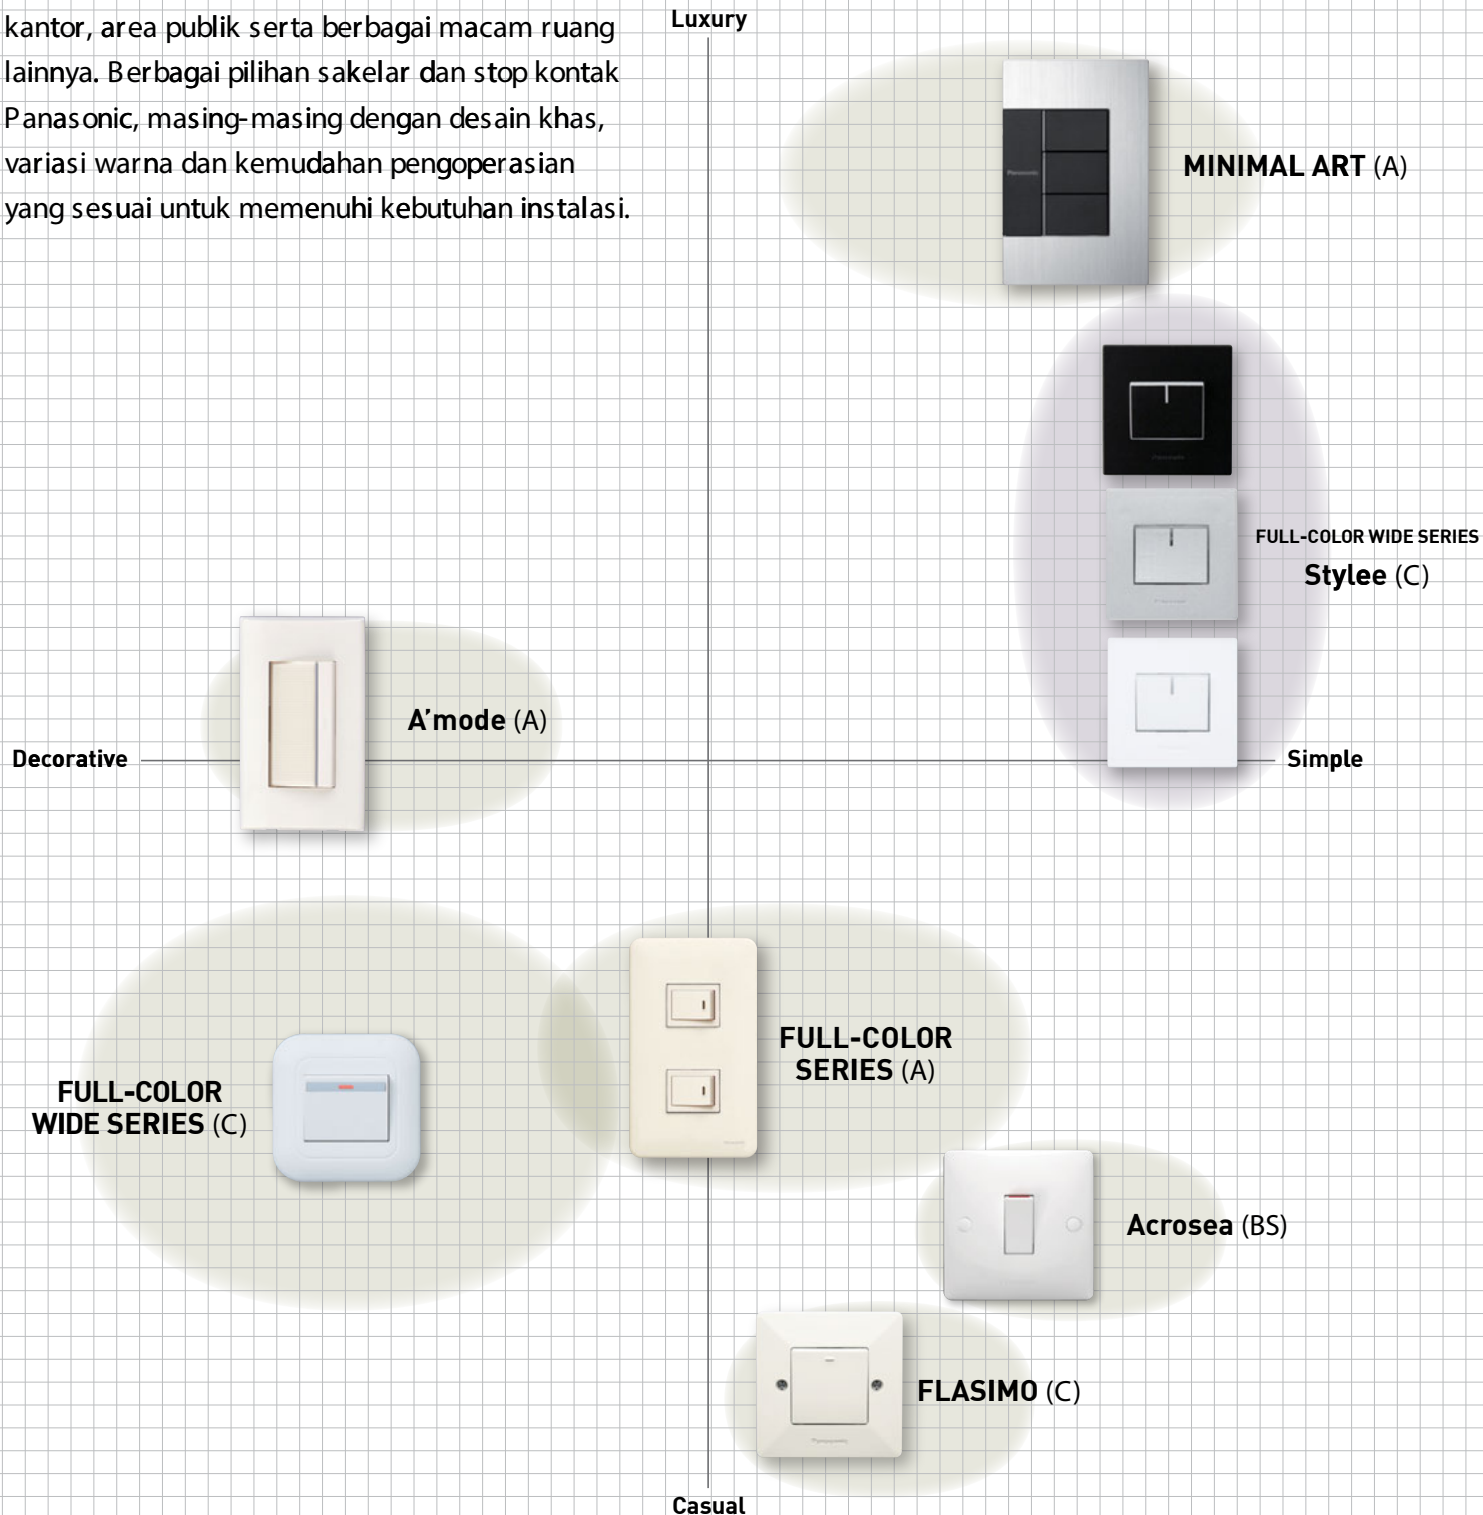

Product Positioning (Series of Wiring Devices)

Rangkaian sakelar stop kontak Panasonic memperindah penampilan ruang keluarga, kantor, area publik serta berbagai macam ruang lainnya. Berbagai pilihan sakelar dan stop kontak Panasonic, masing-masing dengan desain khas, variasi warna dan kemudahan pengoperasian yang sesuai untuk memenuhi kebutuhan instalasi.