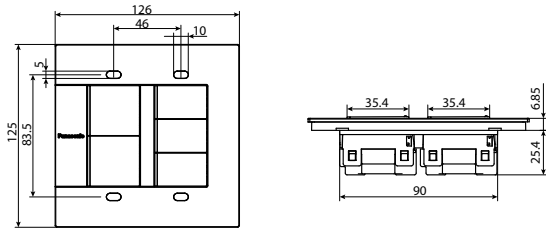

WTEJP55582S