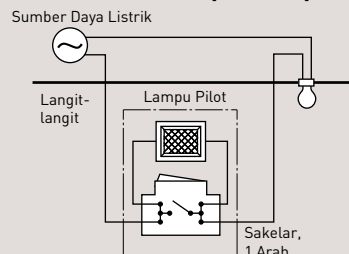

Contoh Sakelar
WESJ5534 **WESJ5934** **WEJ5534**

Instruksi pengkabelan (Kombinasi dengan lampu pilot)

Indikasi Lokasi Lampu Pilot

Sakelar Hidup/Lampu Hidup

Sakelar Mati/Lampu Hidup

Door Chime

EGG331/EBG888

Unit Dimmer