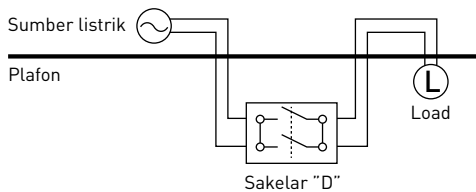

Sakelar "D" (Double Pole)

Dengan menyalakan dan mematikan "Double Pole" secara bersamaan, Anda dapat melindungi beban koneksi dengan lebih aman. (Direkomendasikan untuk AC, dll.)