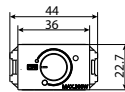

WEJ57813B-1