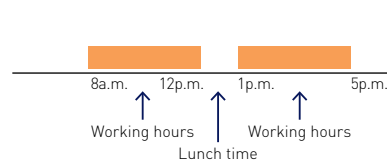

An example of time chart