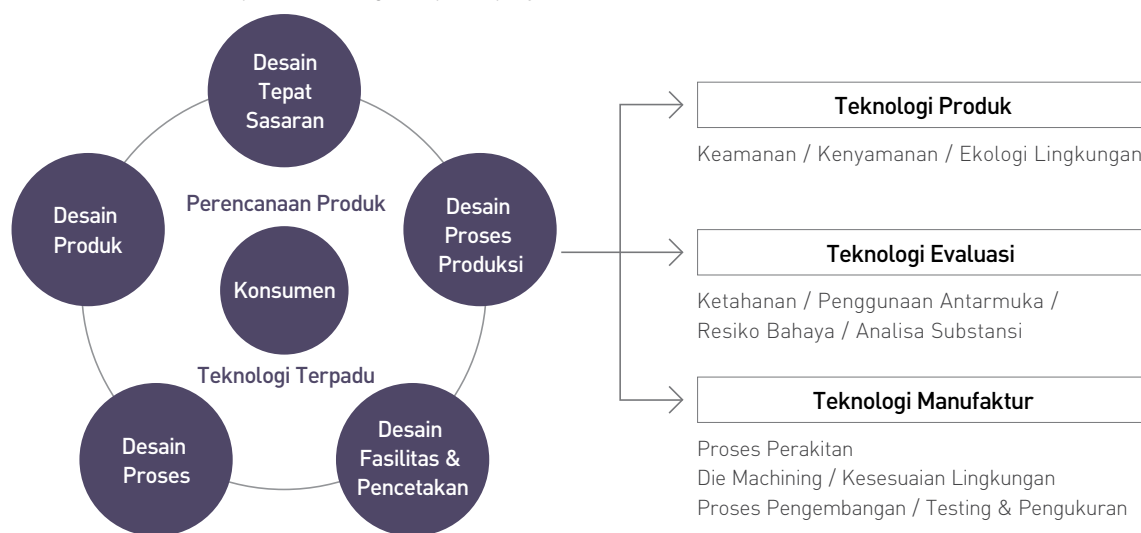

Panasonic, Electric Works Company (Osaka, Japan)

Konsep Produk

Konsep Desain “Lima Elemen” Panasonic

Sistem terintegrasi dalam pengembangan produk kami merupakan dasar yang memungkinkan kami untuk memproduksi produk berkualitas tinggi secara konsisten. Hal ini dimulai dengan mempelajari kebutuhan masyarakat secara akurat, mengembangkan teknologi dasar yang canggih merencanakan produk, desain dan produksi, hingga mengembangkan cara-cara memasarkan produk dan kegiatan pasca penjualan.