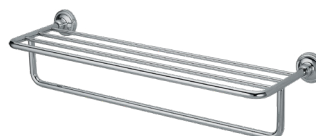

PVD Color: **Rp. 890.000**
Available Colours: PG, PRG

TX 724 AC

Rp. 1.930.000

Double Towel Bar
L: 660 mm

PVD Color: **Rp. 2.900.000**
Available Colours: PG, PRG

TX 4 WAC

Rp. 3.080.000

Combination Towel Shelf &
Towel Bar
L: 660 mm