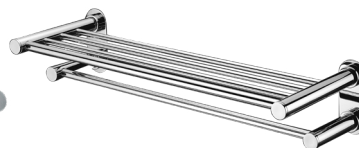

TX 726 AE

Rp. 3.460.000

Combination Towel Shelf &
Towel Bar
L: 660 mm

Rp. 843.000

Towel Bar
L: 660 mm

Available Colours:

MB: Rp. 1.430.000

PRG: Rp. 1.270.000