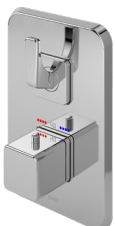

TX 443 ST

Rp. 1.880.000

Single Lever Shower Mixer

TX 452 ST

Rp. 963.000

Stop Valve

TX 451 STN

Rp. 5.540.000