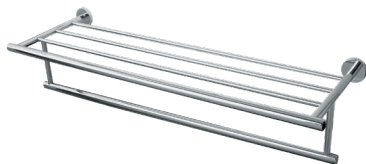

Robe Hook

TX 704 AEZV1

Rp. 94.000

Sanitary Bag Hook

TX 724 AES

Rp. 1.370.000

Double Towel Bar
L: 660 mm

TX 726 AES