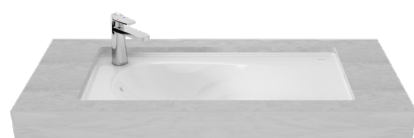

ALISEI LW 278 JL

Shown : Rp. 8.251.000
Body Only : Rp. 3.330.000

Size: 790 x 410 mm (Opening)