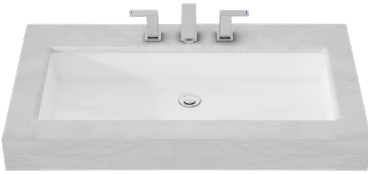

LW 598 J

Shown : Rp. 8.757.000
Body Only : Rp. 3.400.000

Size: 880 x 375 mm (Opening)