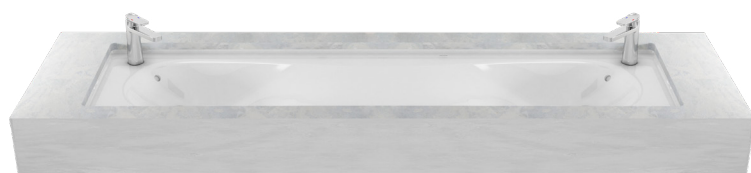

UNDER COUNTER LAVATORY

ALISEI LW 279 J

Shown : Rp. 21.842.000
Body Only : Rp. 12.000.000

Size: 1490 x 404 mm (Opening)