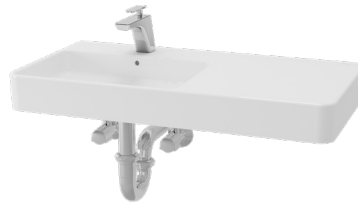

**TOJA
LW 954 CJL**

Shown : Rp. 7.483.000
Body Only : Rp. 3.590.000

Size: 900 x 460 mm