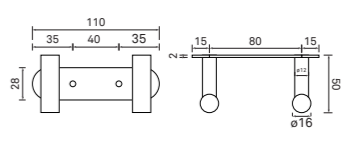

DT-82311  
Double Towel Bar

- Platinum Chrome
- Satin Grey
- Midnight Black

RH-82301  
Robe Hook

- Platinum Chrome
- Satin Grey
- Midnight Black

RH-82301-2  
Robe Hook

- Platinum Chrome
- Satin Grey
- Midnight Black