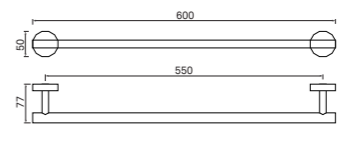

RH-82301-3  
Robe Hook

- Platinum Chrome
- Satin Grey
- Midnight Black

RH-82301-5  
Robe Hook

- Platinum Chrome
- Satin Grey
- Midnight Black

ST-82310  
Single Towel Bar

- Platinum Chrome
- Satin Grey
- Midnight Black