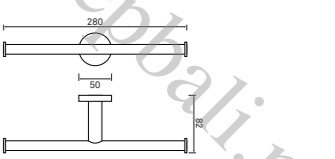

DT-82011  
Double Towel Bar

- Platinum Chrome
- Satin Grey
- Midnight Black

RH-82001  
Robe Hook

- Platinum Chrome
- Satin Grey
- Midnight Black

RH-82001-2  
Robe Hook

- Platinum Chrome
- Satin Grey
- Midnight Black