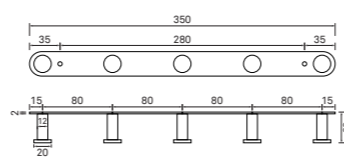

- Platinum Chrome
- Satin Grey
- Midnight Black

RH-82002
Double Robe Hook