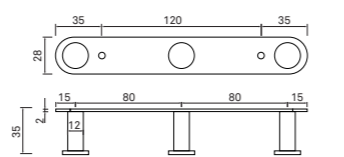

- Platinum Chrome
- Satin Grey
- Midnight Black

RH-82001-5
Robe Hook