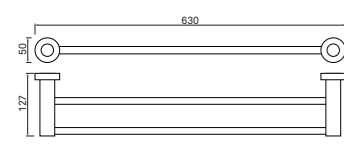

DT-82011  
Double Towel Bar

- Platinum Chrome
- Satin Grey
- Midnight Black

RH-82001  
Robe Hook

- Platinum Chrome
- Satin Grey
- Midnight Black

RH-82001-2  
Robe Hook

- Platinum Chrome
- Satin Grey
- Midnight Black