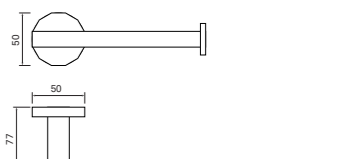

- Platinum Chrome
- Satin Grey
- Midnight Black