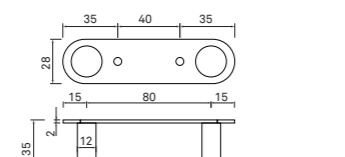

DT-82011  
Double Towel Bar

- Platinum Chrome
- Satin Grey
- Midnight Black

RH-82001  
Robe Hook

- Platinum Chrome
- Satin Grey
- Midnight Black

RH-82001-2  
Robe Hook

- Platinum Chrome
- Satin Grey
- Midnight Black