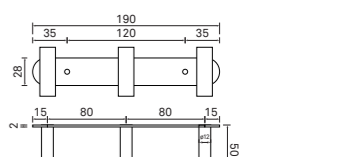

- Platinum Chrome
- Satin Grey
- Midnight Black

RH-82301-5
Robe Hook