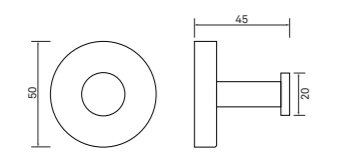

DT-82011  
Double Towel Bar

- Platinum Chrome
- Satin Grey
- Midnight Black

RH-82001  
Robe Hook

- Platinum Chrome
- Satin Grey
- Midnight Black

RH-82001-2  
Robe Hook

- Platinum Chrome
- Satin Grey
- Midnight Black